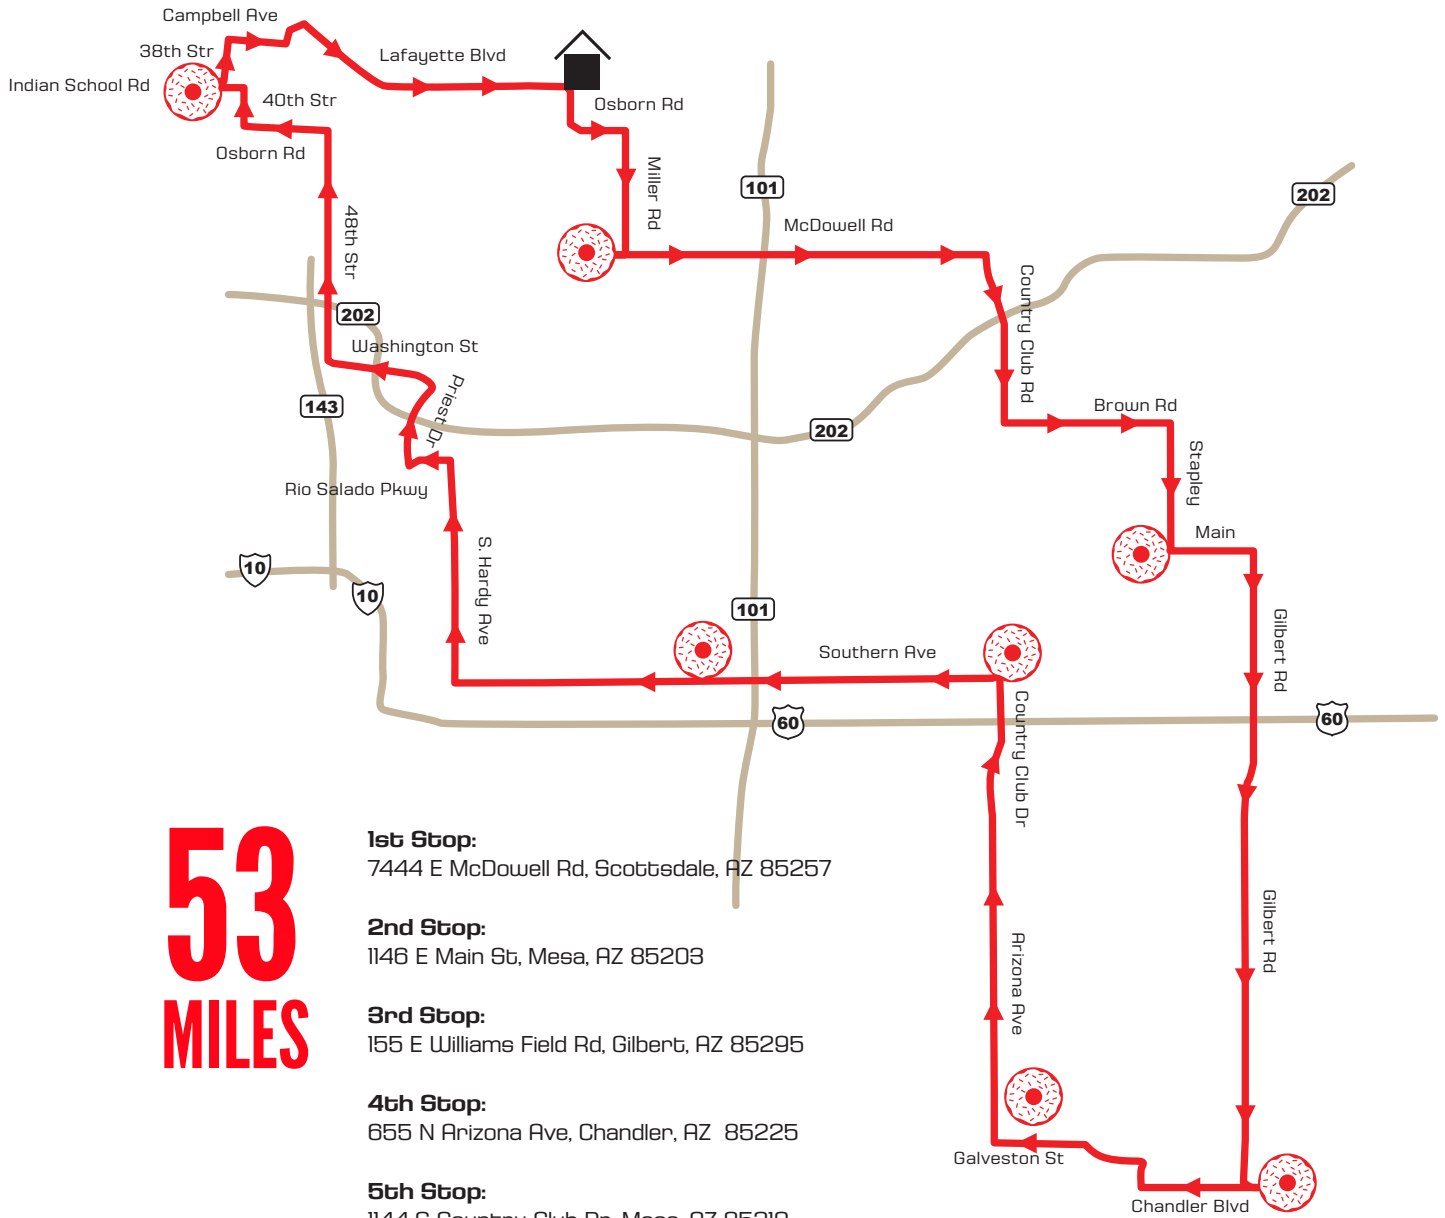

# TOUR DE BOSA

## DONUT RIDE 2017

**53**  
**MILES**

- 1st Stop:**  
7444 E McDowell Rd, Scottsdale, AZ 85257
- 2nd Stop:**  
1146 E Main St, Mesa, AZ 85203
- 3rd Stop:**  
155 E Williams Field Rd, Gilbert, AZ 85295
- 4th Stop:**  
655 N Arizona Ave, Chandler, AZ 85225
- 5th Stop:**  
1144 S Country Club Dr, Mesa, AZ 85210
- 6th Stop:**  
1835 E Southern Ave, Tempe, AZ 85282
- 7th Stop:**  
3722 E Indian School Rd, Phoenix, AZ 85018